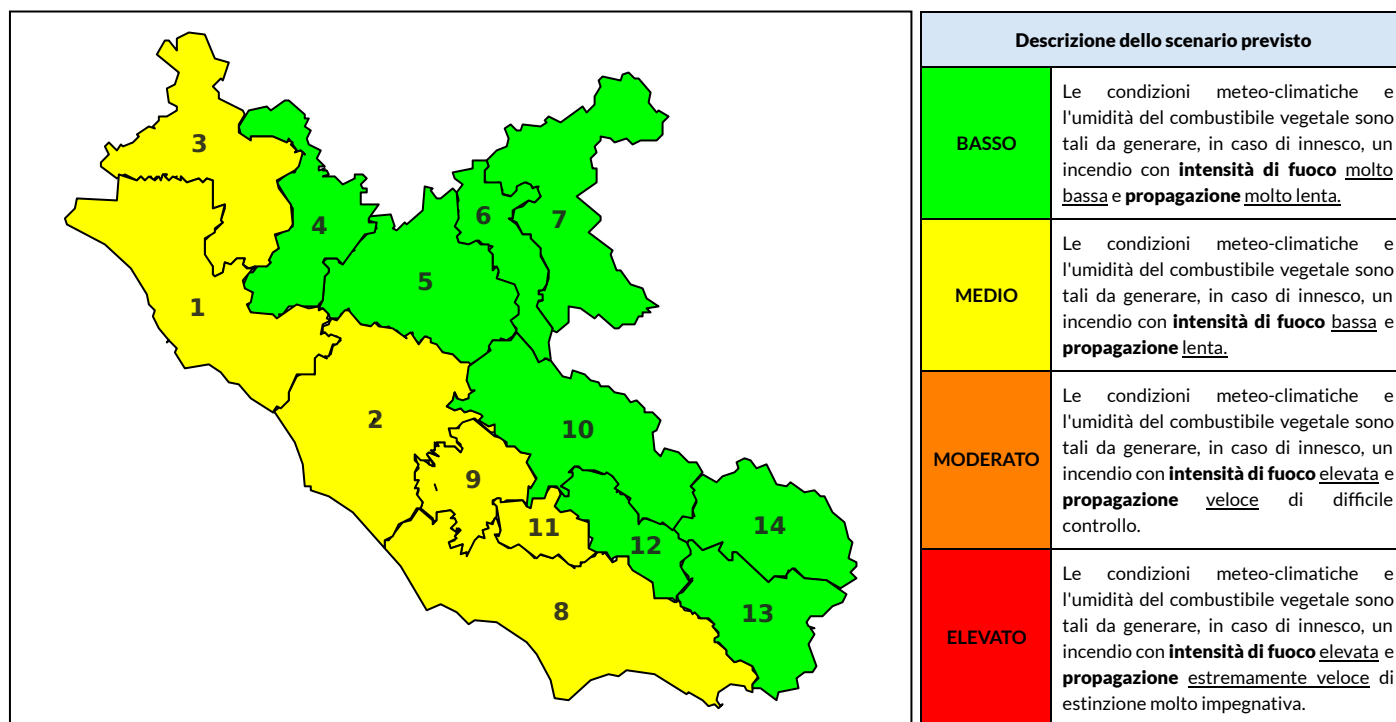

## BOLLETTINO DI PERICOLOSITA' DA INCENDI BOSCHIVI

### Previsioni per oggi 2-10-2021

Livello di pericolosità da incendio boschivo per Zona di Allerta AIB

Bollettino emesso nel periodo della campagna AIB Lazio sulla base del modello previsionale RISICOLazio, sviluppato in collaborazione con Fondazione CIMA, che fornisce un supporto per la valutazione della Pericolosità da incendio boschivo aggregata sulle Zone di Allerta AIB, approvate come parte integrante del Piano AIB Lazio 2020-2022 con DGR n° 270 del 15/05/2020. Il dettaglio della distribuzione dei Comuni nelle Zone AIB è consultabile al link <https://tinyurl.com/ZoneAIB>. Le Norme Comportamentali per la popolazione sono consultabili al link <https://tinyurl.com/NormeComportamentali>.

Zona AIB	1	2	3	4	5	6	7	8	9	10	11	12	13	14
Livello Pericolosità	MEDIO	MEDIO	MEDIO	BASSO	BASSO	BASSO	BASSO	MEDIO	MEDIO	BASSO	MEDIO	BASSO	BASSO	BASSO

NOTE