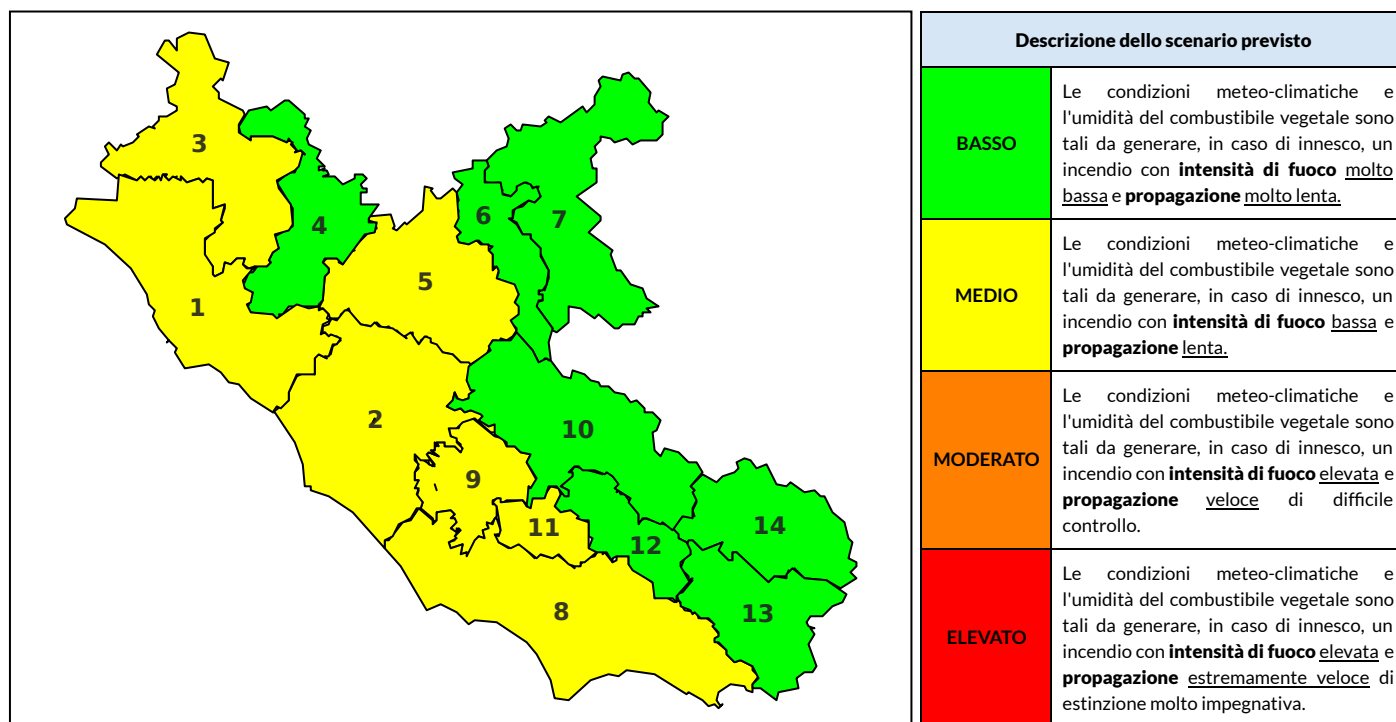

### Previsioni per oggi 2-10-2021

Livello di pericolosità da incendio boschivo per Zona di Allerta AIB

Bollettino emesso nel periodo della campagna AIB Lazio sulla base del modello previsionale RISICOLazio, sviluppato in collaborazione con Fondazione CIMA, che fornisce un supporto per la valutazione della Pericolosità da incendio boschivo aggregata sulle Zone di Allerta AIB, approvate come parte integrante del Piano AIB Lazio 2020-2022 con DGR n° 270 del 15/05/2020. Il dettaglio della distribuzione dei Comuni nelle Zone AIB è consultabile al link <https://tinyurl.com/ZoneAIB>. Le Norme Comportamentali per la popolazione sono consultabili al link <https://tinyurl.com/NormeComportamentali>.

Zona AIB	1	2	3	4	5	6	7	8	9	10	11	12	13	14
Livello Pericolosità	MEDIO	MEDIO	MEDIO	BASSO	BASSO	BASSO	BASSO	MEDIO	MEDIO	BASSO	MEDIO	BASSO	BASSO	BASSO

NOTE

## BOLLETTINO DI PERICOLOSITA' DA INCENDI BOSCHIVI

Zona AIB	1	2	3	4	5	6	7	8	9	10	11	12	13	14
Livello Pericolosità	MEDIO	MEDIO	MEDIO	BASSO	MEDIO	BASSO	BASSO	MEDIO	MEDIO	BASSO	MEDIO	BASSO	BASSO	BASSO